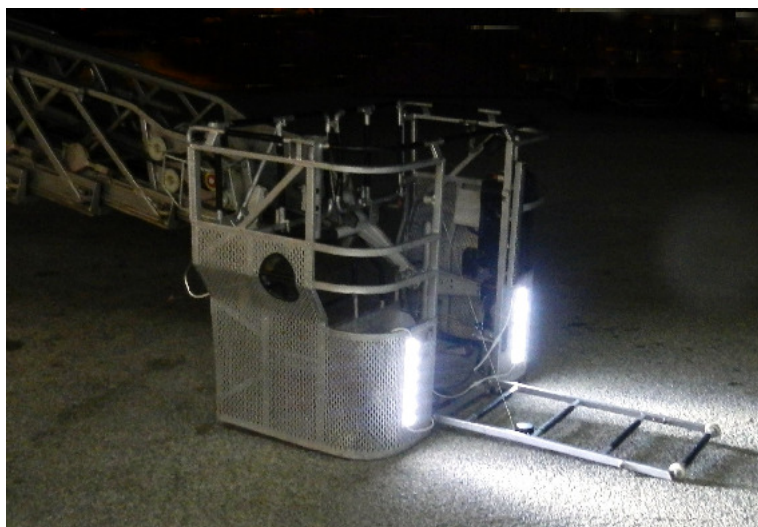

www.marinecomponents.it info@marinecomponents.it

partner commerciale di

SCHEDA TECNICA

**KIT ILLUMINAZIONE NAVICELLA AUTOSCALA
KNA 310.1**

Kit barrette Led da applicare alla navicella per illuminare la zona di manovra e di intervento

il kit è costituito da:

- due barrette led complete di connettori
- una cassetta stagna contenente:
 - alimentatore/stabilizzatore
 - interruttore di accensione
 - cavo uscente con pressacavo per il collegamento alla linea 24 volt della navicella
 - due prese per connettori in uscita
- due cavi con connettori per il collegamento cassetta-barrette
- cavo con connettori per il collegamento cassetta

caratteristiche tecniche

potenza singola	6	watt
potenza totale	12	watt
lunghezza	330	mm
larghezza	30	mm
spessore	20	mm
grado di protezione	IP 65	

Accensione immediata anche dopo lo spegnimento

viste dalla navicella