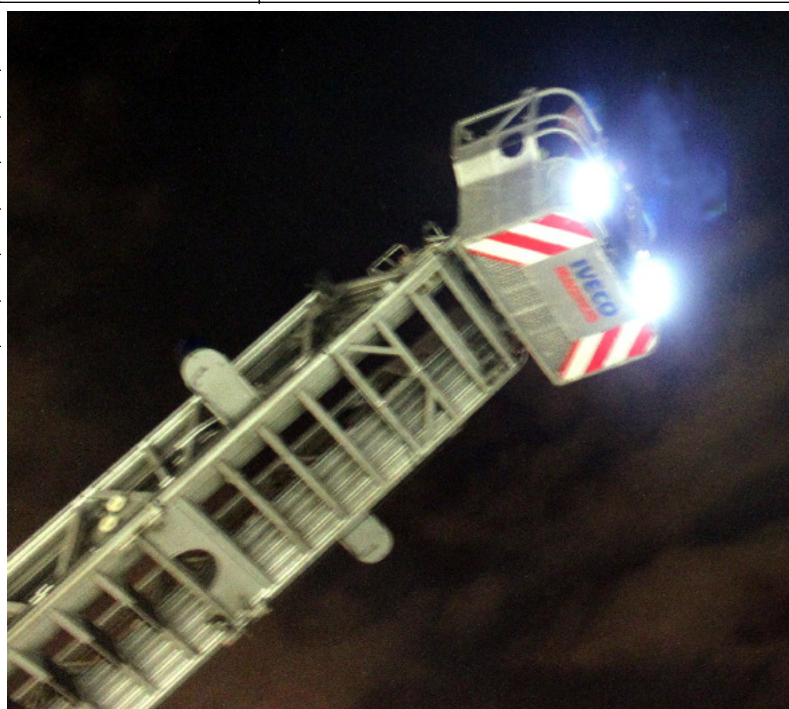

www.marinecomponents.it info@marinecomponents.it

partner commerciale di

SCHEDA TECNICA

**KIT ILLUMINAZIONE NAVICELLA AUTOSCALA
KNA 310.1**

Kit barrette Led da applicare alla navicella per illuminare la zona di manovra e di intervento

il kit è costituito da:

- due barrette led complete di connettori
- una cassetta stagna contenente:
 - alimentatore/stabilizzatore
 - interruttore di accensione
 - cavo uscente con pressacavo per il collegamento alla linea 24 volt della navicella
 - due prese per connettori in uscita
- due cavi con connettori per il collegamento cassetta-barrette
- cavo con connettori per il collegamento cassetta

caratteristiche tecniche

potenza singola	6	watt
potenza totale	12	watt
lunghezza	330	mm
larghezza	30	mm
spessore	20	mm
grado di protezione	IP 65	

Accensione immediata anche dopo lo spegnimento

viste dalla navicella